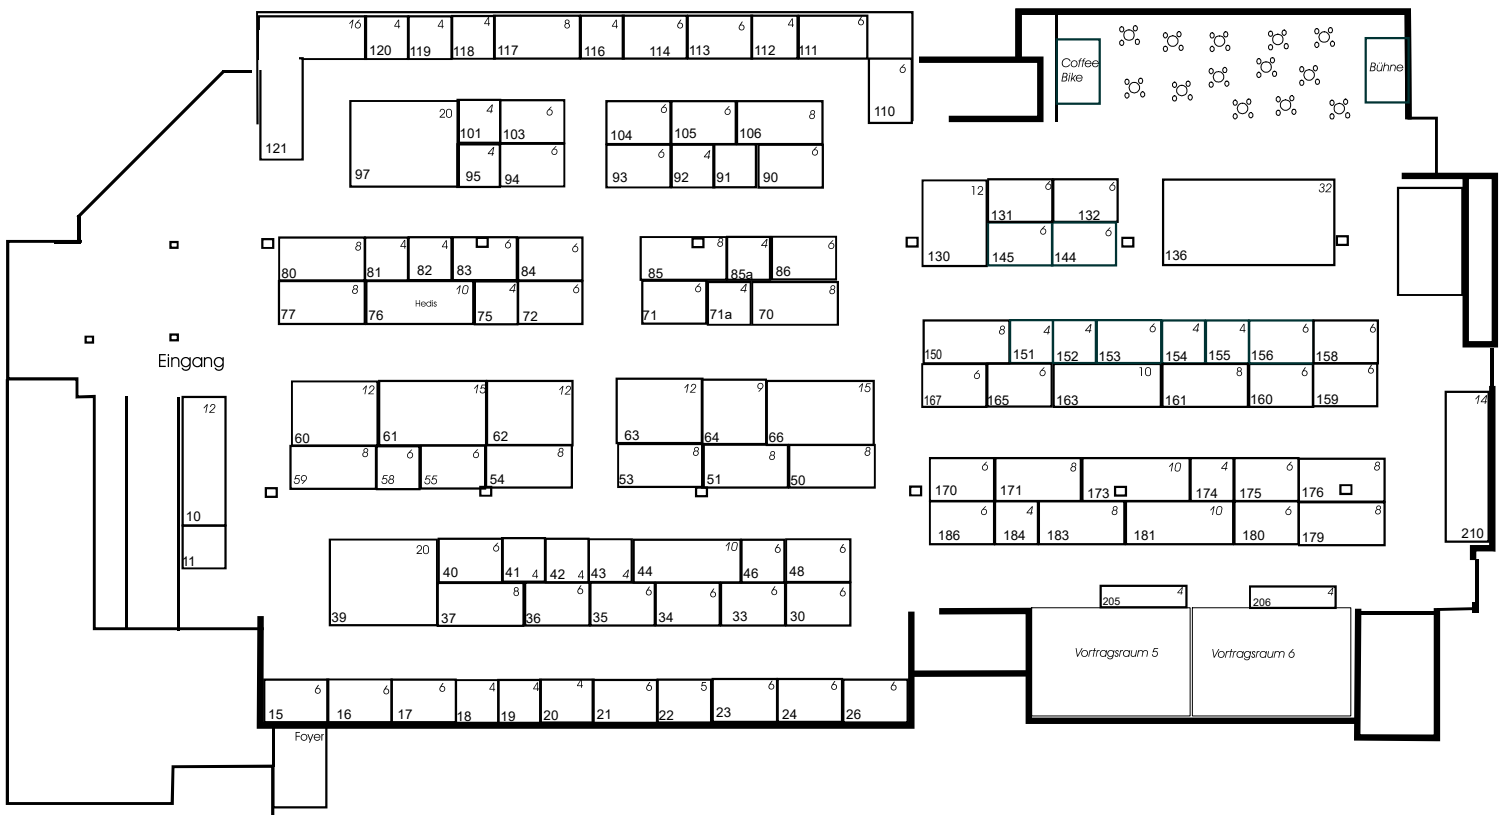

Lebensfreude Hamburg - Frühjahrsmesse, 14. - 16. April 2023  
 Messehallen Hamburg-Schnelsen  
 voll. Standeinteilung mit Standnummer und Standgröße

N

S